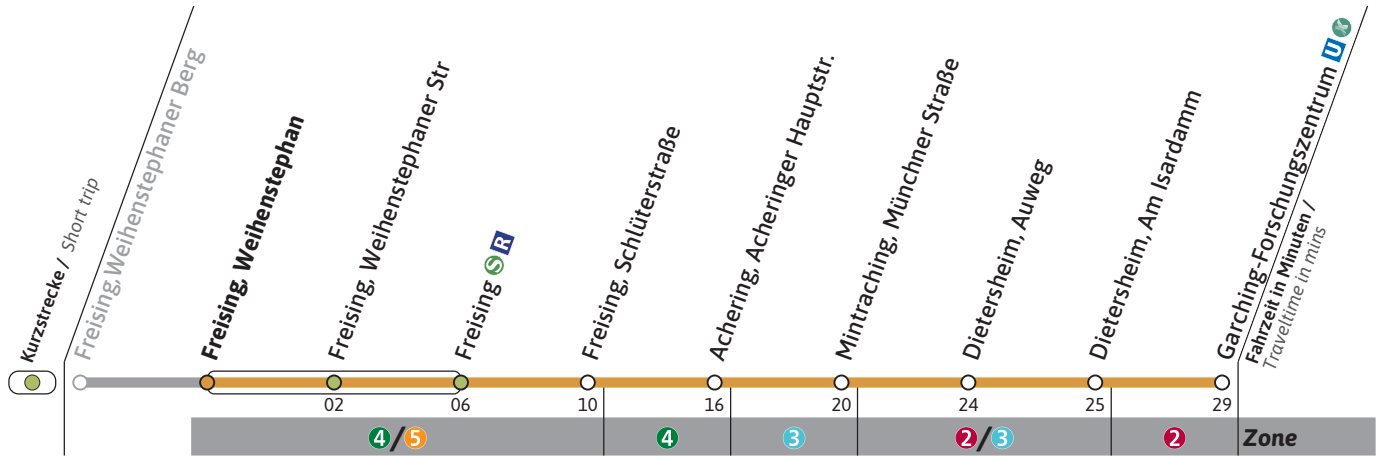

# Haltestelle / Stop **Freising, Weihenstephan** (Zone 4/5)

**X660**

Richtung / Destination  
**Garching-Forschungszentrum U**

ExpressBus

🕒	Montag - Freitag Monday - Friday		Samstag Saturday	
5		27		
6	07	47		
7		27		
8	07	47		
9		27		
10	07	47		
11		27		
12	07	47		
13		27		
14	07	47		
15		27		
16	07	47		
17		27		
18	07	47		
19		27		
20	07	47		
21		27		

Sonn- und Feiertag kein Betrieb. Am 24.12 und 31.12 Betrieb wie Samstag / No service on Sunday and public holiday. On 24/12 and 31/12 service like Saturday.  
Bitte Kurzstreckenregelung beachten: Gültig für maximal 2 Haltestellen auf dieser MVV-Expressbuslinie.

Live-Fahrplan und Infos zur Haltestelle  
Real time and stop information

Gültig ab 11.12.2022 | Haltestellen-Nummer: 2911  
Änderungen vorbehalten | mvv-muenchen.de

Stanglmeier  
Tel.: 08751/7090