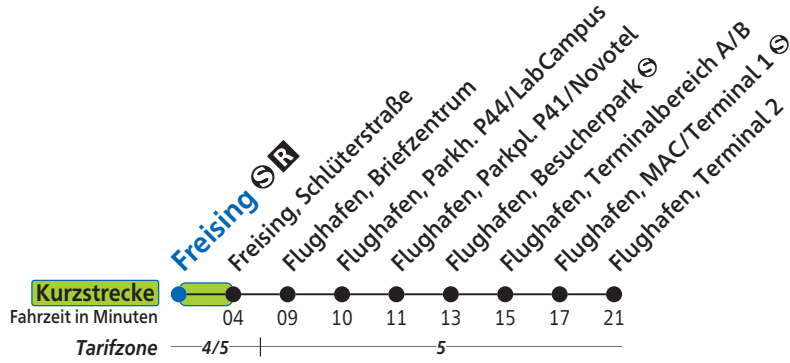

Freising  

Uhr	täglich	Uhr
4	02 22 42	4
5	02 22 42	5
6	02 22 42	6
7	02 22 42	7
8	02 22 42	8
9	02 22 42	9
10	02 22 42	10
11	02 22 42	11
12	02 22 42	12
13	02 22 42	13
14	02 22 42	14
15	02 22 42	15
16	02 22 42	16
17	02 22 42	17
18	02 22 42	18
19	02 22 42	19
20	02 22 42	20
21	02 22 42	21
22	02 22 42	22
23	02 22 42	23
0	02 22	0

Hinweis: Keine Kurzstrecke zwischen Freising, Schlüterstraße und Flughafen, Briefzentrum in beiden Richtungen
 In Freising Anschluss von Regionalzügen aus Richtung Regensburg/Passau - Landshut (Bay)