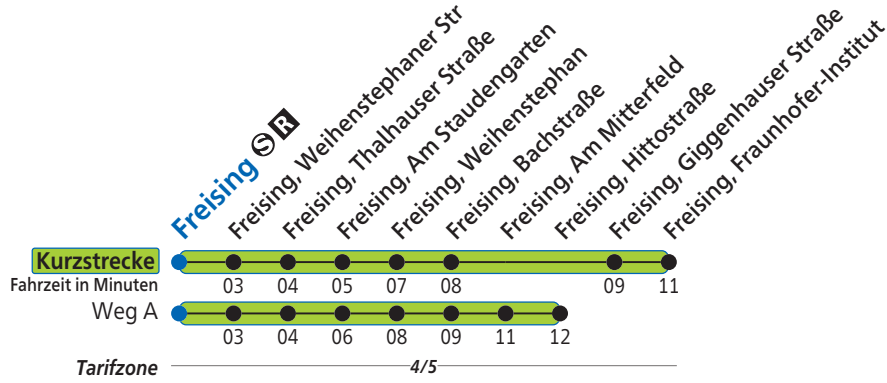

Freising ☺ R

Uhr	Montag - Freitag	Samstag	Sonn- und Feiertag	Uhr
5	00 36			5
6	10 40			6
7	00 12 ^A 32 42 ^A	12 37	44	7
8	00 14 ^A 30 42 ^A	12 37	44	8
9	00 14 ^A 30 42 ^A	12 37	44	9
10	00 14 ^A 30 42 ^A	12 37	44	10
11	00 14 ^A 30 42 ^A	12 37	44	11
12	00 14 ^A 30 42 ^A	12 37	44	12
13	00 14 ^A 30 42 ^A	12 37	44	13
14	00 14 ^A 30 42 ^A	12	44	14
15	00 14 ^A 30 42 ^A	12	52	15
16	00 14 ^A 30 42 ^A	12	52	16
17	00 14 ^A 30 42 ^A	12	52	17
18	00 14 ^A 30 42 ^A	12	52	18
19	00 33	12	52	19
20	03 33	12	52	20
21	15 41	12	52	21
22	15	12	52	22
23	15	12		23

A=fährt Weg A
 Am 24. und 31. Dezember Betrieb wie Samstag