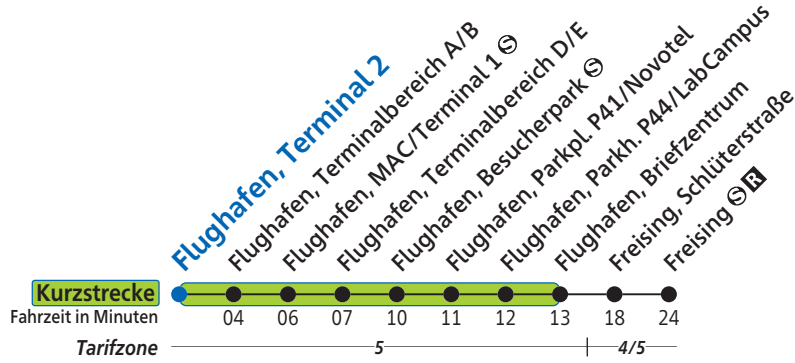

Flughafen, Terminal 2

Uhr	täglich			Uhr
4	15	35	55	4
5	15 ^a	35	55	5
6	15	35	55	6
7	15	35	55	7
8	15	35	55	8
9	15	35	55	9
10	15	35	55	10
11	15	35	55	11
12	15	35	55	12
13	15	35	55	13
14	15	35	55	14
15	15	35	55	15
16	15	35	55	16
17	15	35	55	17
18	15	35	55	18
19	15	35	55	19
20	15	35	55	20
21	15	35	55	21
22	15	35	55	22
23	15	35	55	23
0	15	35	55	0

a=Anschluß von Linie 512 von Erding

Hinweis: Keine Kurzstrecke zwischen Flughafen, Briefzentrum und Freising, Schlüterstraße in beiden Richtungen
In Freising Anschluss zu Regionalzügen in Richtung Regensburg/Passau - Landshut (Bay)