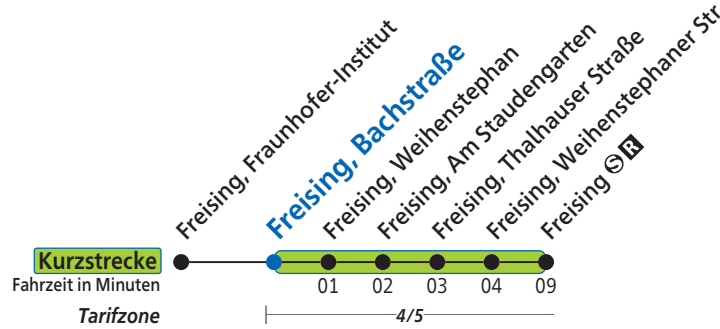

Freising, Bachstraße

| Uhr | Montag - Freitag | Samstag | Sonn- und Feiertag | Uhr |
|-----|------------------|---------|--------------------|-----|
| 5 | 19 55 | | | 5 |
| 6 | 29 59 | | | 6 |
| 7 | 14 28 46 58 | 31 56 | | 7 |
| 8 | 14 30 44 58 | 31 56 | 00 | 8 |
| 9 | 14 30 44 58 | 31 56 | 00 | 9 |
| 10 | 14 30 44 58 | 31 56 | 00 | 10 |
| 11 | 14 30 44 58 | 31 56 | 00 | 11 |
| 12 | 14 30 44 58 | 31 56 | 00 | 12 |
| 13 | 14 30 44 58 | 31 56 | 00 | 13 |
| 14 | 14 30 44 58 | 31 | 00 | 14 |
| 15 | 14 30 44 58 | 31 | 00 | 15 |
| 16 | 14 30 44 58 | 31 | 08 | 16 |
| 17 | 14 30 44 58 | 31 | 08 | 17 |
| 18 | 14 30 44 58 | 31 | 08 | 18 |
| 19 | 18 50 | 31 | 08 | 19 |
| 20 | 20 50 | 31 | 08 | 20 |
| 21 | 32 58 | 31 | 08 | 21 |
| 22 | 32 | 31 | 08 | 22 |
| 23 | 32 | 31 | 08 | 23 |

Am 24. und 31. Dezember Betrieb wie Samstag

Nach Weihenstephan siehe auch zusätzliche Fahrten der Linie 639.