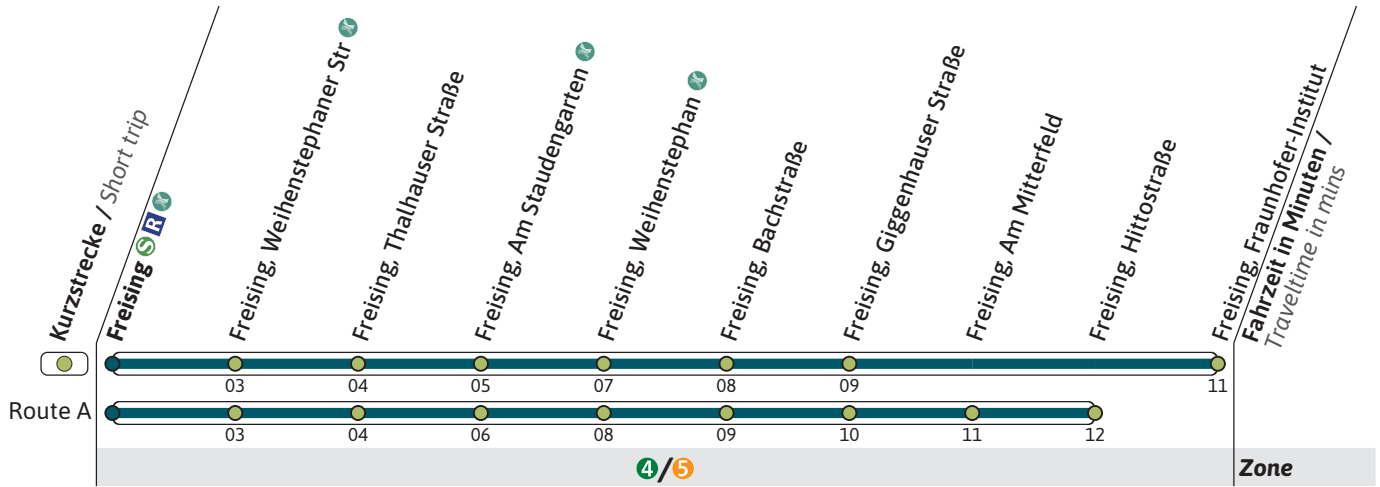

**BUS**Haltestelle / Stop **Freising**  (Zone **4/5**)**638**Richtung / Destination  
**Freising, Fraunhofer-Institut**

RegionalBus

🕒	<b>Montag - Freitag</b> Monday - Friday		<b>Samstag</b> Saturday		<b>Sonn- und Feiertag</b> Sunday and public holiday	
<b>5</b> 00		36				
<b>6</b>	10	40				
<b>7</b> 00	12 <sup>A</sup>	32 44 <sup>A</sup>	12	37		44
<b>8</b> 00	14 <sup>A</sup>	30 44 <sup>A</sup>	12	37		44
<b>9</b> 00	14 <sup>A</sup>	30 44 <sup>A</sup>	12	37		44
<b>10</b> 00	14 <sup>A</sup>	30 44 <sup>A</sup>	12	37		44
<b>11</b> 00	14 <sup>A</sup>	30 44 <sup>A</sup>	12	37		44
<b>12</b> 00	14 <sup>A</sup>	30 44 <sup>A</sup>	12	37		44
<b>13</b> 00	14 <sup>A</sup>	30 44 <sup>A</sup>	12	37		44
<b>14</b> 00	14 <sup>A</sup>	30 44 <sup>A</sup>	12			44
<b>15</b> 00	14 <sup>A</sup>	30 44 <sup>A</sup>	12			52
<b>16</b> 00	14 <sup>A</sup>	30 44 <sup>A</sup>	12			52
<b>17</b> 00	14 <sup>A</sup>	30 44 <sup>A</sup>	12			52
<b>18</b> 00	14 <sup>A</sup>	30 44 <sup>A</sup>	12			52
<b>19</b> 00		33	12			52
<b>20</b> 03		33	12			52
<b>21</b>	15	41	12			52
<b>22</b>	15		12			52
<b>23</b>	15		12			

A = fährt Route A / serves Route A

Am 24. und 31. Dezember Betrieb wie Samstag / On December 24th and 31st service like Saturday.

Live-Fahrplan und Infos zur Haltestelle  
Real time and stop informationGültig ab 10.12.2023 | Haltestellen-Nummer: 2680  
Änderungen vorbehalten | mvv-muenchen.dePVG  
Tel.: 08161/183-0