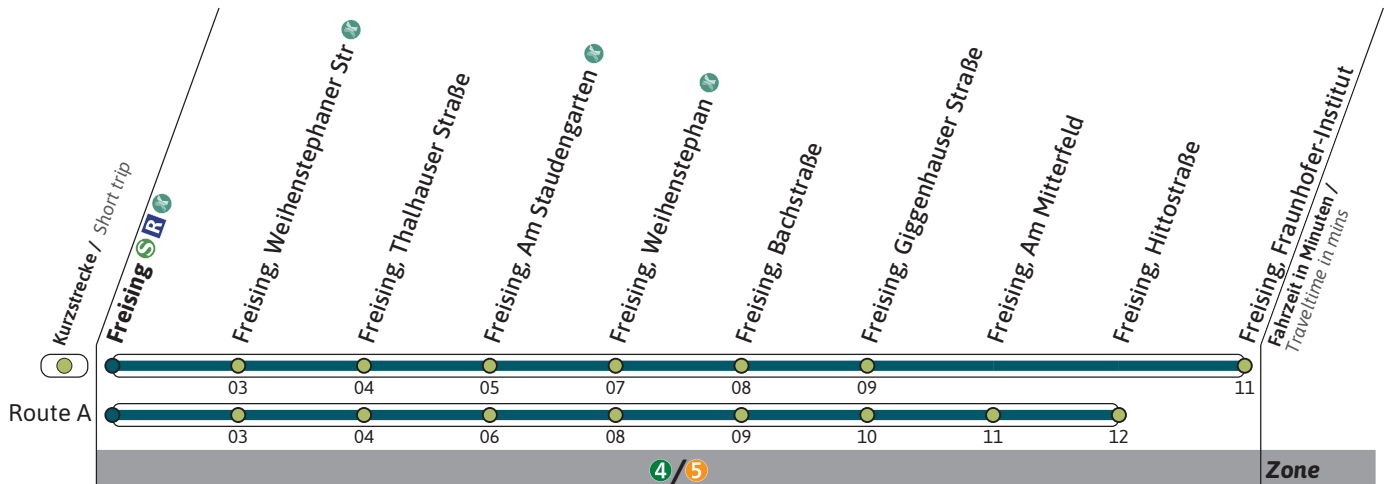

BUSHaltestelle / Stop **Freising**  (Zone **4/5**)**638****Richtung / Destination**
Freising, Fraunhofer-Institut**RegionalBus**

🕒	Montag - Freitag Monday - Friday		Samstag Saturday		Sonn- und Feiertag Sunday and public holiday	
5 00		36				
6	10	40				
7 00	12 ^A	32 44 ^A	12	37		44
8 00	14 ^A	30 44 ^A	12	37		44
9 00	14 ^A	30 44 ^A	12	37		44
10 00	14 ^A	30 44 ^A	12	37		44
11 00	14 ^A	30 44 ^A	12	37		44
12 00	14 ^A	30 44 ^A	12	37		44
13 00	14 ^A	30 44 ^A	12	37		44
14 00	14 ^A	30 44 ^A	12			44
15 00	14 ^A	30 44 ^A	12			52
16 00	14 ^A	30 44 ^A	12			52
17 00	14 ^A	30 44 ^A	12			52
18 00	14 ^A	30 44 ^A	12			52
19 00		33	12			52
20 03		33	12			52
21	15	41	12			52
22	15		12			52
23	15		12			

A = | fährt Route A / | serves Route A

Am 24. und 31. Dezember Betrieb wie Samstag / On December 24th and 31st service like Saturday.

Live-Fahrplan und Infos zur Haltestelle
Real time and stop informationGültig ab 11.12.2022 | Haltestellen-Nummer: 2680
Änderungen vorbehalten | mvv-muenchen.dePVG
Tel.: 08161/183-0