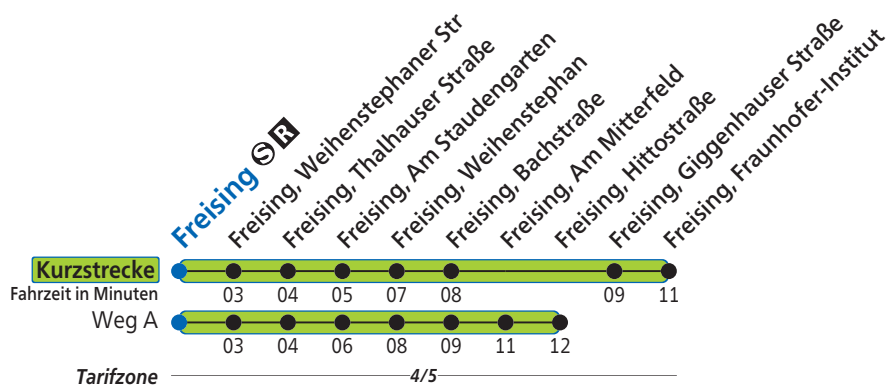

### Freising ☺ R

Uhr	Montag - Freitag	Samstag	Sonn- und Feiertag	Uhr
5	00 36			5
6	10 40			6
7	00 12 <sup>A</sup> 32 42 <sup>A</sup>	12 37	44	7
8	00 14 <sup>A</sup> 30 42 <sup>A</sup>	12 37	44	8
9	00 14 <sup>A</sup> 30 42 <sup>A</sup>	12 37	44	9
10	00 14 <sup>A</sup> 30 42 <sup>A</sup>	12 37	44	10
11	00 14 <sup>A</sup> 30 42 <sup>A</sup>	12 37	44	11
12	00 14 <sup>A</sup> 30 42 <sup>A</sup>	12 37	44	12
13	00 14 <sup>A</sup> 30 42 <sup>A</sup>	12 37	44	13
14	00 14 <sup>A</sup> 30 42 <sup>A</sup>	12	44	14
15	00 14 <sup>A</sup> 30 42 <sup>A</sup>	12	50	15
16	00 14 <sup>A</sup> 30 42 <sup>A</sup>	12	50	16
17	00 14 <sup>A</sup> 30 42 <sup>A</sup>	12	50	17
18	00 14 <sup>A</sup> 30 42 <sup>A</sup>	12	50	18
19	00 33	12	50	19
20	03 33	12	50	20
21	15 41	12	50	21
22	15	12	50	22
23	15	12		23

A=fährt Weg A

Am 24. und 31. Dezember Betrieb wie Samstag