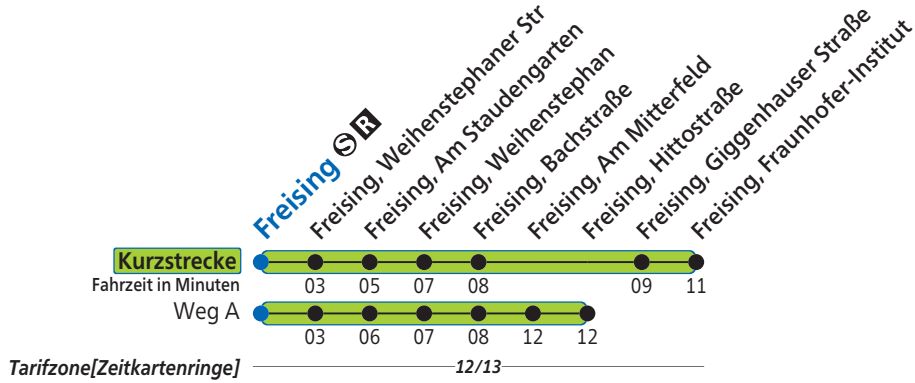

**Freising ☉ R**

Uhr	Montag - Freitag	Samstag	Sonn- und Feiertag	Uhr
5	10 36			5
6	10 40			6
7	00 12 <sup>A</sup> 32 42 <sup>A</sup>	12	44	7
8	00 14 <sup>A</sup> 30 42 <sup>A</sup>	12	44	8
9	00 14 <sup>A</sup> 30 42 <sup>A</sup>	12	44	9
10	00 14 <sup>A</sup> 30 42 <sup>A</sup>	12	44	10
11	00 14 <sup>A</sup> 30 42 <sup>A</sup>	12	44	11
12	00 14 <sup>A</sup> 30 42 <sup>A</sup>	12	44	12
13	00 14 <sup>A</sup> 30 42 <sup>A</sup>	12	44	13
14	00 14 <sup>A</sup> 30 42 <sup>A</sup>	12	44	14
15	00 14 <sup>A</sup> 30 42 <sup>A</sup>	12	50	15
16	00 14 <sup>A</sup> 30 42 <sup>A</sup>	12	50	16
17	00 14 <sup>A</sup> 30 42 <sup>A</sup>	12	50	17
18	00 14 <sup>A</sup> 30 42 <sup>A</sup>	12	50	18
19	00 33	12	50	19
20	03 33	12	50	20
21	15 41	12	50	21
22	15	12	50	22
23				23

A=fährt Weg A  
 Am 24. und 31. Dezember Betrieb wie Samstag