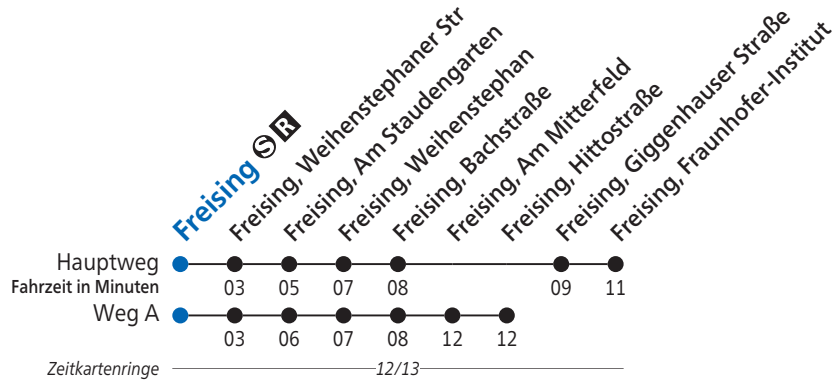

Freising ☉ R

Uhr	Montag - Freitag	Samstag	Sonn- und Feiertag	Uhr
5	10 36			5
6	10 40			6
7	00 12 ^A 32 42 ^A	12	44	7
8	00 14 ^A 30 42 ^A	12	44	8
9	00 14 ^A 30 42 ^A	12	44	9
10	00 14 ^A 30 42 ^A	12	44	10
11	00 14 ^A 30 42 ^A	12	44	11
12	00 14 ^A 30 42 ^A	12	44	12
13	00 14 ^A 30 42 ^A	12	44	13
14	00 14 ^A 30 42 ^A	12	44	14
15	00 14 ^A 30 42 ^A	12	50	15
16	00 14 ^A 30 42 ^A	12	50	16
17	00 14 ^A 30 42 ^A	12	50	17
18	00 14 ^A 30 42 ^A	12	50	18
19	00 33	12	50	19
20	03 33	12	50	20
21	15 41	12	50	21
22	15	12	50	22
23				23

A=fährt Weg A
 Umleitungsfahrplan von 12. März bis Jahresende 2018
 Am 24. und 31. Dezember Betrieb wie Samstag