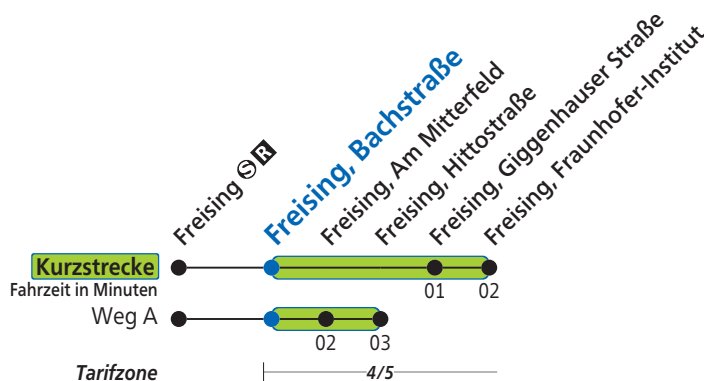

## Freising, Bachstraße

Uhr	Montag - Freitag	Samstag	Sonn- und Feiertag	Uhr
5	09 45			5
6	19 49			6
7	09 21 <sup>A</sup> 41 51 <sup>A</sup>	21 46	51	7
8	09 23 <sup>A</sup> 39 51 <sup>A</sup>	21 46	51	8
9	09 23 <sup>A</sup> 39 51 <sup>A</sup>	21 46	51	9
10	09 23 <sup>A</sup> 39 51 <sup>A</sup>	21 46	51	10
11	09 23 <sup>A</sup> 39 51 <sup>A</sup>	21 46	51	11
12	09 23 <sup>A</sup> 39 51 <sup>A</sup>	21 46	51	12
13	09 23 <sup>A</sup> 39 51 <sup>A</sup>	21 46	51	13
14	09 23 <sup>A</sup> 39 51 <sup>A</sup>	21	51	14
15	09 23 <sup>A</sup> 39 51 <sup>A</sup>	21	57	15
16	09 23 <sup>A</sup> 39 51 <sup>A</sup>	21	57	16
17	09 23 <sup>A</sup> 39 51 <sup>A</sup>	21	57	17
18	09 23 <sup>A</sup> 39 51 <sup>A</sup>	21	57	18
19	08 40	21	57	19
20	10 40	21	57	20
21	22 48	21	57	21
22	22	21	57	22
23	22	21		23

A= fährt Weg A

Am 24. und 31. Dezember Betrieb wie Samstag