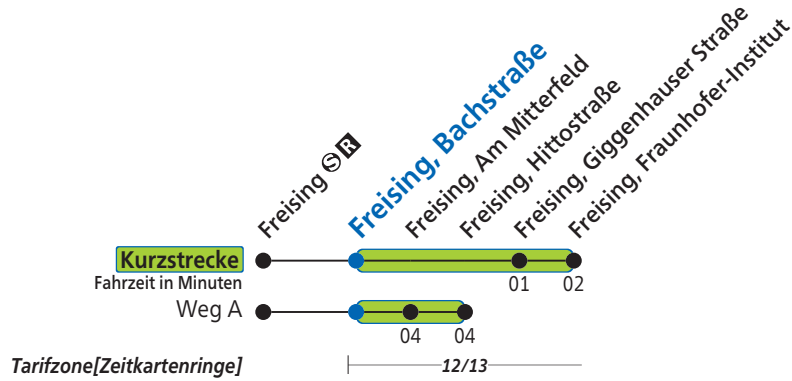

### Freising, Bachstraße

Uhr	Montag - Freitag	Samstag	Sonn- und Feiertag	Uhr
5	19 45			5
6	19 49			6
7	09 21 <sup>A</sup> 41 51 <sup>A</sup>	21	51	7
8	09 23 <sup>A</sup> 39 51 <sup>A</sup>	21	51	8
9	09 23 <sup>A</sup> 39 51 <sup>A</sup>	21	51	9
10	09 23 <sup>A</sup> 39 51 <sup>A</sup>	21	51	10
11	09 23 <sup>A</sup> 39 51 <sup>A</sup>	21	51	11
12	09 23 <sup>A</sup> 39 51 <sup>A</sup>	21	51	12
13	09 23 <sup>A</sup> 39 51 <sup>A</sup>	21	51	13
14	09 23 <sup>A</sup> 39 51 <sup>A</sup>	21	51	14
15	09 23 <sup>A</sup> 39 51 <sup>A</sup>	21	57	15
16	09 23 <sup>A</sup> 39 51 <sup>A</sup>	21	57	16
17	09 23 <sup>A</sup> 39 51 <sup>A</sup>	21	57	17
18	09 23 <sup>A</sup> 39 50 <sup>A</sup>	21	57	18
19	08 40	21	57	19
20	10 40	21	57	20
21	22 48	21	57	21
22	22	21	57	22
23				23

A= fährt Weg A  
Am 24. und 31. Dezember Betrieb wie Samstag