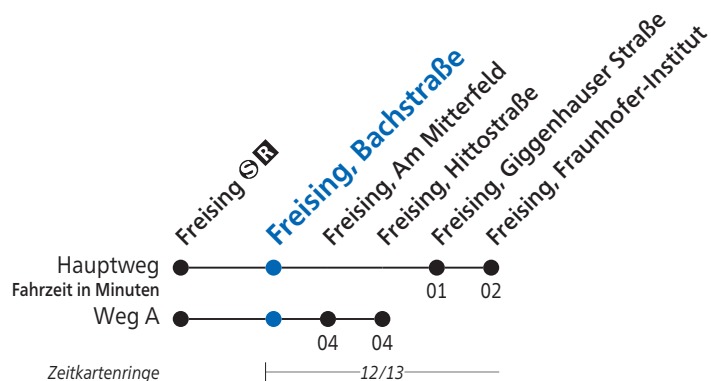

## Freising, Bachstraße

Uhr	Montag - Freitag	Samstag	Sonn- und Feiertag	Uhr
5	19 45			5
6	19 49			6
7	09 21 <sup>A</sup> 41 51 <sup>A</sup>	21	51	7
8	09 23 <sup>A</sup> 39 51 <sup>A</sup>	21	51	8
9	09 23 <sup>A</sup> 39 51 <sup>A</sup>	21	51	9
10	09 23 <sup>A</sup> 39 51 <sup>A</sup>	21	51	10
11	09 23 <sup>A</sup> 39 51 <sup>A</sup>	21	51	11
12	09 23 <sup>A</sup> 39 51 <sup>A</sup>	21	51	12
13	09 23 <sup>A</sup> 39 51 <sup>A</sup>	21	51	13
14	09 23 <sup>A</sup> 39 51 <sup>A</sup>	21	51	14
15	09 23 <sup>A</sup> 39 51 <sup>A</sup>	21	57	15
16	09 23 <sup>A</sup> 39 51 <sup>A</sup>	21	57	16
17	09 23 <sup>A</sup> 39 51 <sup>A</sup>	21	57	17
18	09 23 <sup>A</sup> 39 50 <sup>A</sup>	21	57	18
19	08 40	21	57	19
20	10 40	21	57	20
21	22 48	21	57	21
22	22	21	57	22
23				23

A= fährt Weg A

Umleitungsfahrplan von 12. März bis Jahresende 2018

Am 24. und 31. Dezember Betrieb wie Samstag