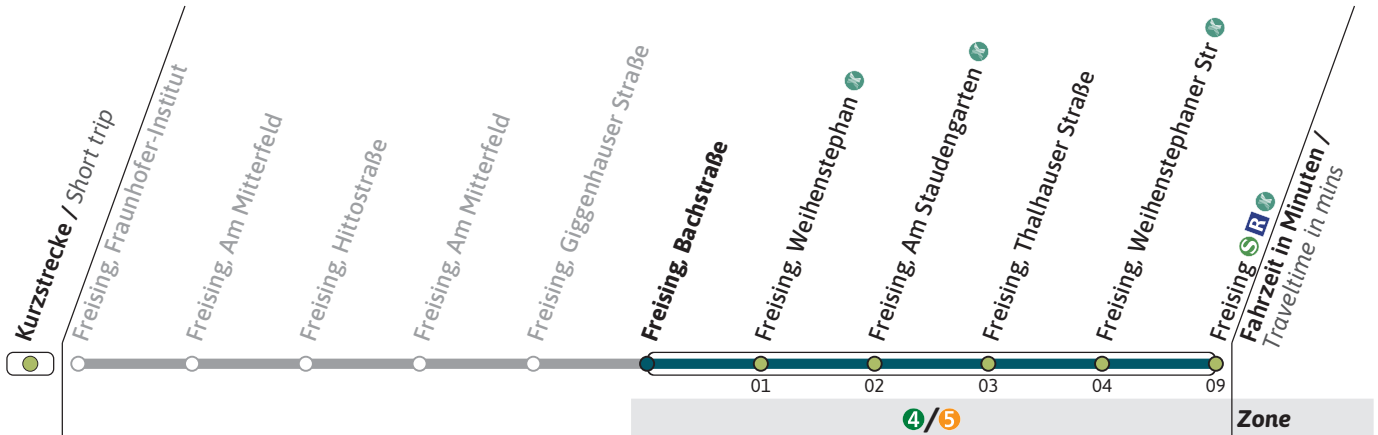

BUSHaltestelle / Stop **Freising, Bachstraße** (Zone 4/5)**638**Richtung / Destination
Freising

RegionalBus

🕒	Montag - Freitag Monday - Friday				Samstag Saturday		Sonn- und Feiertag Sunday and public holiday	
5	16			52				
6		26		56				
7	14	28	46	59	28	53		57
8	14	29	44	59	28	53		57
9	14	29	44	59	28	53		57
10	14	29	44	59	28	53		57
11	14	29	44	59	28	53		57
12	14	29	44	59	28	53		57
13	14	29	44	59	28	53		57
14	14	29	44	59	28			57
15	14	29	44	59	28			
16	14	29	44	59	28		05	
17	14	29	44	59	28		05	
18	14	29	44	59	28		05	
19	15		47		28		05	
20	17		47		28		05	
21		29		55	28		05	
22		29			28		05	
23		29			28		05	

Am 24. und 31. Dezember Betrieb wie Samstag / On December 24th and 31st service like Saturday.

Nach Weihenstephan siehe auch zusätzliche Fahrten der Linie 639.

Live-Fahrplan und Infos zur Haltestelle
Real time and stop informationGültig ab 10.12.2023 | Haltestellen-Nummer: 2908
Änderungen vorbehalten | mvv-muenchen.dePVG
Tel.: 08161/183-0