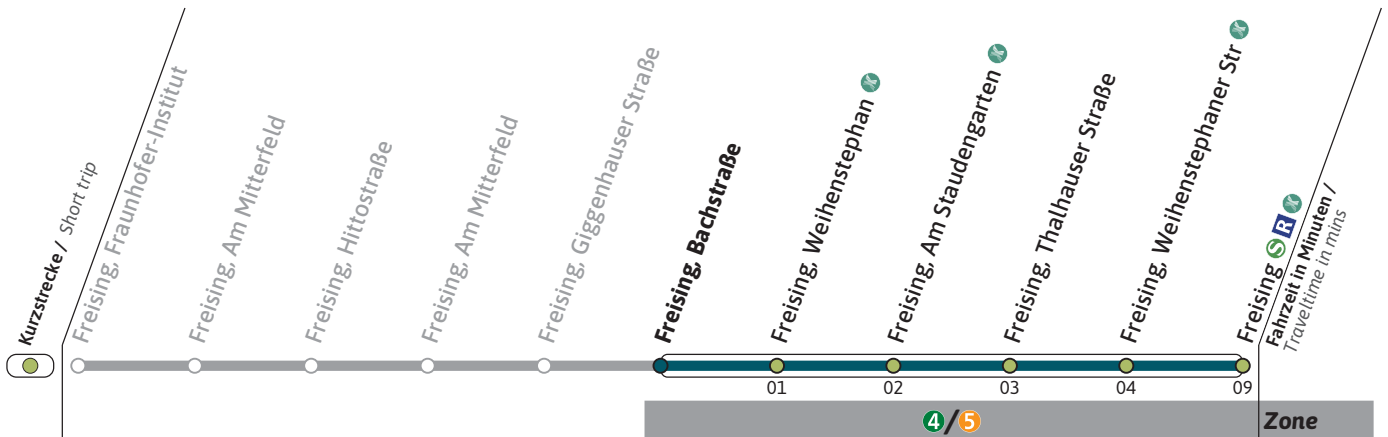

**BUS**Haltestelle / Stop **Freising, Bachstraße** (Zone 4/5)**638**Richtung / Destination  
**Freising**

RegionalBus

🕒	Montag - Freitag Monday - Friday				Samstag		Sonn- und Feiertag	
5	19			55				
6		29		59				
7	14	28	46	58	31	56		
8	14	30	44	58	31	56	00	
9	14	30	44	58	31	56	00	
10	14	30	44	58	31	56	00	
11	14	30	44	58	31	56	00	
12	14	30	44	58	31	56	00	
13	14	30	44	58	31	56	00	
14	14	30	44	58	31		00	
15	14	30	44	58	31		00	
16	14	30	44	58	31		08	
17	14	30	44	58	31		08	
18	14	30	44	58	31		08	
19	18			50	31		08	
20		20		50	31		08	
21		32		58	31		08	
22		32			31		08	
23		32			31		08	

Am 24. und 31. Dezember Betrieb wie Samstag  
Nach Weihenstephan siehe auch zusätzliche Fahrten der Linie 639.

Live-Fahrplan und Infos zur Haltestelle  
Real time and stop information

Gültig ab 12.12.2021 | Haltestellen-Nummer: 2908  
Änderungen vorbehalten | mvv-muenchen.de