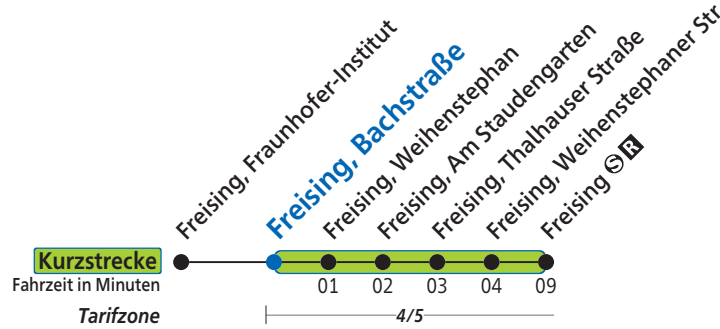

Freising, Bachstraße

Uhr	Montag - Freitag	Samstag	Sonn- und Feiertag	Uhr
5	19 55			5
6	29 59			6
7	14 28 46 58	31 56		7
8	14 30 44 58	31 56	00	8
9	14 30 44 58	31 56	00	9
10	14 30 44 58	31 56	00	10
11	14 30 44 58	31 56	00	11
12	14 30 44 58	31 56	00	12
13	14 30 44 58	31 56	00	13
14	14 30 44 58	31	00	14
15	14 30 44 58	31	00	15
16	14 30 44 58	31	06	16
17	14 30 44 58	31	06	17
18	14 30 44 58	31	06	18
19	18 50	31	06	19
20	20 50	31	06	20
21	32 58	31	06	21
22	32	31	06	22
23	32	31	06	23

Am 24. und 31. Dezember Betrieb wie Samstag
 Nach Weihenstephan siehe auch zusätzliche Fahrten der Linie 639.