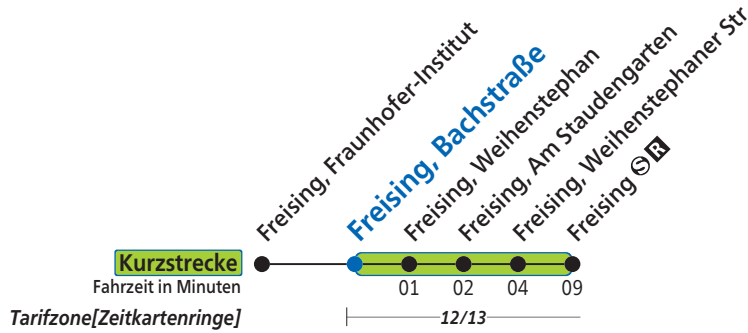

Freising, Bachstraße

Uhr	Montag - Freitag	Samstag	Sonn- und Feiertag	Uhr
5				5
6				6
7	14 46			7
8	14 44			8
9	14 44			9
10	14 44			10
11	14 44			11
12	14 44			12
13	14 44			13
14	14 44			14
15	14 44			15
16	14 44			16
17	14 44			17
18	14 44			18
19				19
20				20
21				21
22				22
23				23

Am 24. und 31. Dezember Betrieb wie Samstag
 Nach Weihenstephan siehe auch zusätzliche Fahrten der Linie 639.