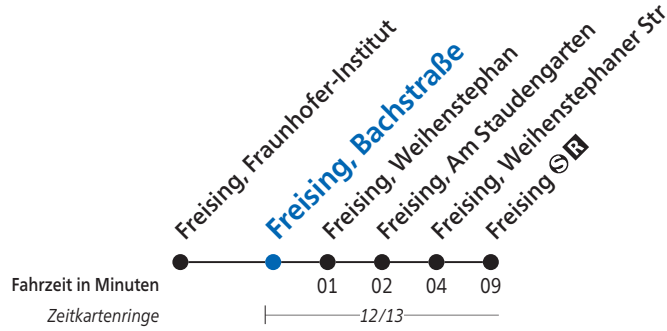

## Freising, Bachstraße

Uhr	Montag - Freitag	Samstag	Sonn- und Feiertag	Uhr
5				5
6				6
7	14 46			7
8	14 44			8
9	14 44			9
10	14 44			10
11	14 44			11
12	14 44			12
13	14 44			13
14	14 44			14
15	14 44			15
16	14 44			16
17	14 44			17
18	14 44			18
19				19
20				20
21				21
22				22
23				23

Umleitungsfahrplan von 12. März bis Jahresende 2018  
 Am 24. und 31. Dezember Betrieb wie Samstag  
 Nach Weihenstephan siehe auch zusätzliche Fahrten der Linie 639.