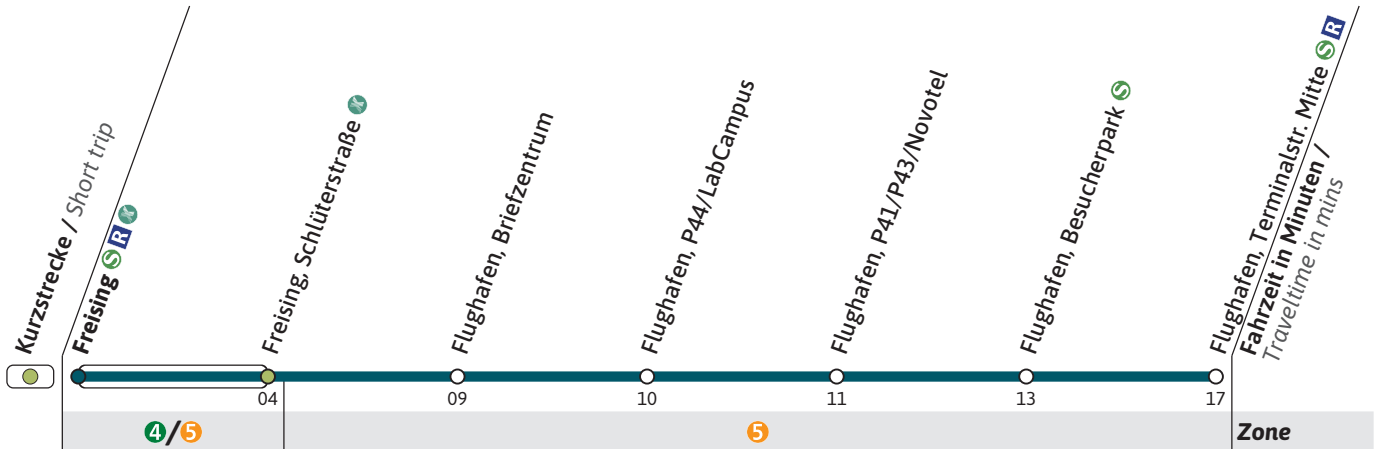

BUSHaltestelle / Stop **Freising**  (Zone **4/5**)**635** Richtung / Destination
Flughafen, Terminalstr. Mitte 

RegionalBus

**täglich**
daily

3				32	42	52
4	02	12	22	32	42	52
5	02	12	22	32	42	52
6	02	12	22	32	42	52
7	02	12	22	32	42	52
8	02	12	22	32	42	52
9	02	12	22	32	42	52
10	02	12	22	32	42	52
11	02	12	22	32	42	52
12	02	12	22	32	42	52
13	02	12	22	32	42	52
14	02	12	22	32	42	52
15	02	12	22	32	42	52
16	02	12	22	32	42	52
17	02	12	22	32	42	52
18	02	12	22	32	42	52
19	02	12	22	32	42	52
20	02	12	22	32	42	52
21	02	12	22	32	42	52
22	02	12	22	32	42	52
23	02	12	22	32	42	
0	02		22		42	

Hinweis: Keine Kurzstrecke zwischen Freising, Schlüterstraße und Flughafen, Briefzentrum in beiden Richtungen
In Freising Anschluss von Regionalzügen aus Richtung Regensburg/Passau - Landshut (Bay)

Live-Fahrplan und Infos zur Haltestelle
Real time and stop information

Gültig ab 18.12.2023 | Haltestellen-Nummer: 2680
Änderungen vorbehalten | mvv-muenchen.de

Gute Reise Hauck
Tel.: 09082/95995089