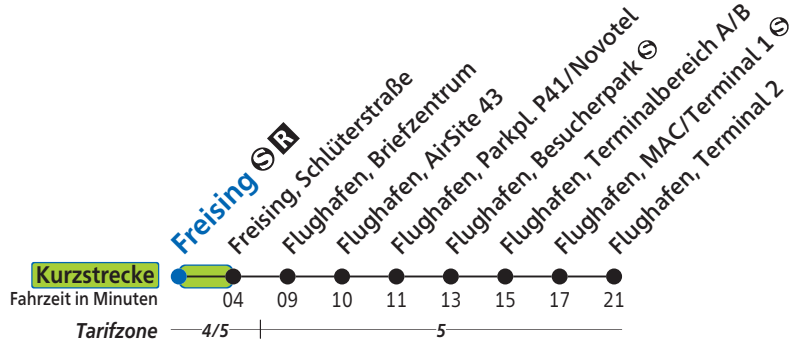

Freising ☺ R - Flughafen, MAC/Terminal 1 ☺ - Terminal 2

### Freising ☺ R

Uhr	täglich	Uhr
4	02 22 42	4
5	02 22 42	5
6	02 22 42	6
7	02 22 42	7
8	02 22 42	8
9	02 22 42	9
10	02 22 42	10
11	02 22 42	11
12	02 22 42	12
13	02 22 42	13
14	02 22 42	14
15	02 22 42	15
16	02 22 42	16
17	02 22 42	17
18	02 22 42	18
19	02 22 42	19
20	02 22 42	20
21	02 22 42	21
22	02 22 42	22
23	02 22 42	23
0	02 22	0

Hinweis: Keine Kurzstrecke zwischen Freising, Schlüterstraße und Flughafen, Briefzentrum in beiden Richtungen  
 In Freising Anschluss von Regionalzügen aus Richtung Regensburg/Passau - Landshut (Bay)