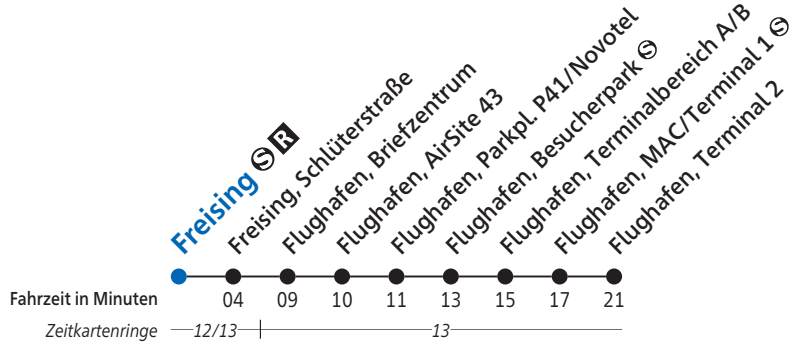

Freising - Flughafen, MAC/Terminal 1 - Terminal 2

Freising

Uhr	täglich	Uhr
4	05 25 45	4
5	05 25 45	5
6	05 25 45	6
7	05 25 45	7
8	05 25 45	8
9	05 25 45	9
10	05 25 45	10
11	05 25 45	11
12	05 25 45	12
13	05 25 45	13
14	05 25 45	14
15	05 25 45	15
16	05 25 45	16
17	05 25 45	17
18	05 25 45	18
19	05 25 45	19
20	05 25 45	20
21	05 25 45	21
22	05 25 45	22
23	05 25 45	23
0	05 25	0

Hinweis: Keine Kurzstrecke zwischen Freising, Schlüterstraße und Flughafen, Briefzentrum in beiden Richtungen
 In Freising Anschluss von Regionalzügen aus Richtung Regensburg/Passau - Landshut (Bay)