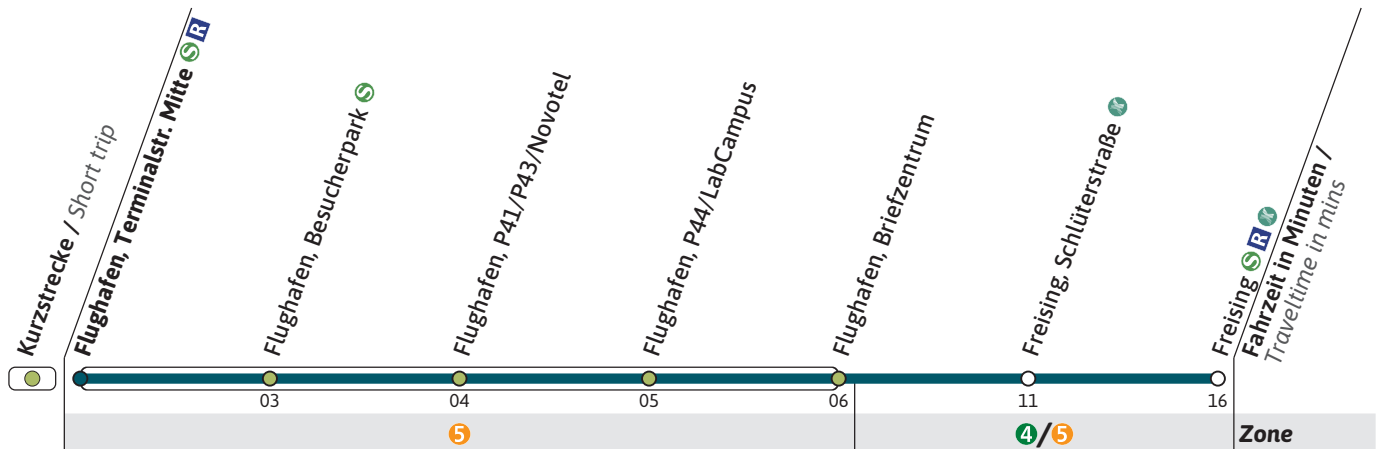

BUSHaltestelle / Stop **Flughafen, Terminalstr. Mitte**  (Zone **5**)**635** Richtung / Destination
Freising 

RegionalBus

**täglich**
daily

3						51
4	01	11	21	31	41	51
5	01	11	21	31	41	51
6	01	11	21	31	41	51
7	01	11	21	31	41	51
8	01	11	21	31	41	51
9	01	11	21	31	41	51
10	01	11	21	31	41	51
11	01	11	21	31	41	51
12	01	11	21	31	41	51
13	01	11	21	31	41	51
14	01	11	21	31	41	51
15	01	11	21	31	41	51
16	01	11	21	31	41	51
17	01	11	21	31	41	51
18	01	11	21	31	41	51
19	01	11	21	31	41	51
20	01	11	21	31	41	51
21	01	11	21	31	41	51
22	01	11	21	31	41	51
23	01	11	21	31	41	51
0	01		21		41	
1	01					

Hinweis: Keine Kurzstrecke zwischen Flughafen, Briefzentrum und Freising, Schlüterstraße in beiden Richtungen
 In Freising Anschluss zu Regionalzügen in Richtung Regensburg/Passau - Landshut (Bay)

Live-Fahrplan und Infos zur Haltestelle
 Real time and stop information

Gültig ab 18.12.2023 | Haltestellen-Nummer: 3244
 Änderungen vorbehalten | mvv-muenchen.de

Gute Reise Hauck
 Tel.: 09082/95995089