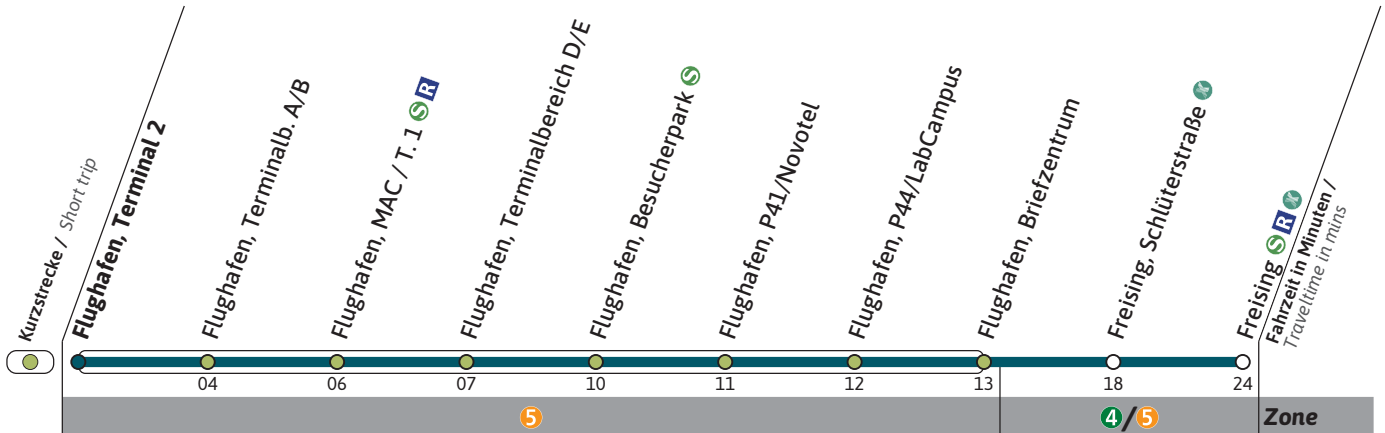

BUSHaltestelle / Stop **Flughafen, Terminal 2** (Zone **5**)**635** Richtung / Destination
Freising   

RegionalBus

**täglich**
daily

4	15	35	55
5	15 ^A	35	55
6	15	35	55
7	15	35	55
8	15	35	55
9	15	35	55
10	15	35	55
11	15	35	55
12	15	35	55
13	15	35	55
14	15	35	55
15	15	35	55
16	15	35	55
17	15	35	55
18	15	35	55
19	15	35	55
20	15	35	55
21	15	35	55
22	15	35	55
23	15	35	55
0	15	35	55

A = Anschluß von Linie 512 von Erding

Keine Kurzstrecke zwischen 'Flughafen, Briefzentrum' und 'Freising, Schlüterstr.' / Short-distance tariff does not apply between 'Flughafen Briefzentrum' and 'Freising Schlüterstr.'

In Freising Anschluss zu Regionalzügen in Richtung Landshut/Regensburg/Passau / Connection to regional trains in Freising towards Landshut/Regensburg/Passau

Live-Fahrplan und Infos zur Haltestelle
Real time and stop informationGültig ab 11.12.2022 | Haltestellen-Nummer: 2726
Änderungen vorbehalten | mvv-muenchen.de Münchner
VerkehrsverbundBusverkehr
SüdbayernBusverkehr Südbayern
Tel.: 08131/29707-14