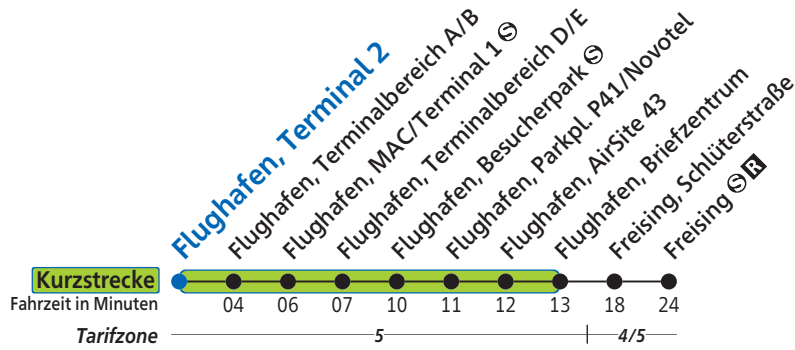

Flughafen, Terminal 2

Uhr	täglich			Uhr
4	15	35	55	4
5	15 ^a	35	55	5
6	15	35	55	6
7	15	35	55	7
8	15	35	55	8
9	15	35	55	9
10	15	35	55	10
11	15	35	55	11
12	15	35	55	12
13	15	35	55	13
14	15	35	55	14
15	15	35	55	15
16	15	35	55	16
17	15	35	55	17
18	15	35	55	18
19	15	35	55	19
20	15	35	55	20
21	15	35	55	21
22	15	35	55	22
23	15	35	55	23
0	15	35	55	0

a=Anschluß von Linie 512 von Erding

Hinweis: Keine Kurzstrecke zwischen Flughafen, Briefzentrum und Freising, Schlüterstraße in beiden Richtungen
In Freising Anschluss zu Regionalzügen in Richtung Regensburg/Passau - Landshut (Bay)