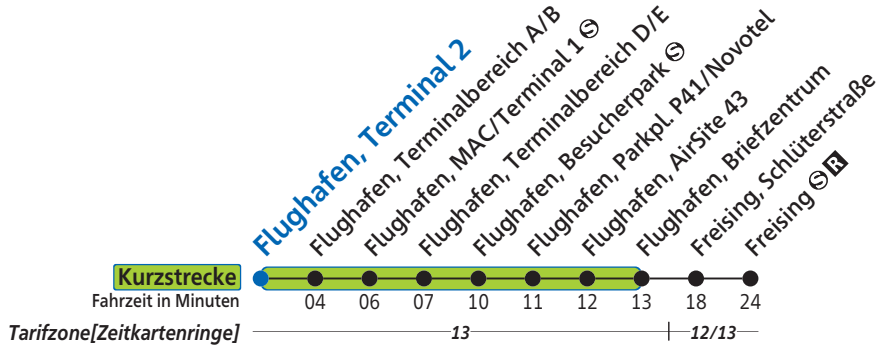

Flughafen, Terminal 2 - MAC/Terminal 1 ☉ - Freising ☉ R

Flughafen, Terminal 2

Uhr	täglich	Uhr
4	15 35 55	4
5	15 35 55	5
6	15 35 55	6
7	15 35 55	7
8	15 35 55	8
9	15 35 55	9
10	15 35 55	10
11	15 35 55	11
12	15 35 55	12
13	15 35 55	13
14	15 35 55	14
15	15 35 55	15
16	15 35 55	16
17	15 35 55	17
18	15 35 55	18
19	15 35 55	19
20	15 35 55	20
21	15 35 55	21
22	15 35 55	22
23	15 35 55	23
0	15 35 55	0

Hinweis: Keine Kurzstrecke zwischen Flughafen, Briefzentrum und Freising, Schlüterstraße in beiden Richtungen
 In Freising Anschluss zu Regionalzügen in Richtung Regensburg/Passau - Landshut (Bay)