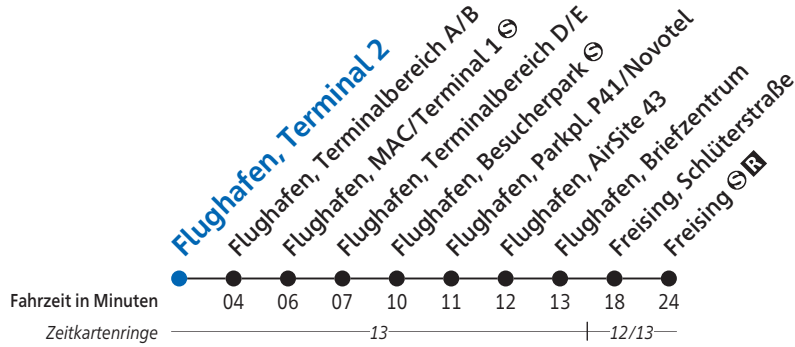

Flughafen, Terminal 2

Uhr	täglich			Uhr
4	15	35	55	4
5	15 ^a	35	55	5
6	15	35	55	6
7	15	35	55	7
8	15	35	55	8
9	15	35	55	9
10	15	35	55	10
11	15	35	55	11
12	15	35	55	12
13	15	35	55	13
14	15	35	55	14
15	15	35	55	15
16	15	35	55	16
17	15	35	55	17
18	15	35	55	18
19	15	35	55	19
20	15	35	55	20
21	15	35	55	21
22	15	35	55	22
23	15	35	55	23
0	15	35	55	0

a=Anschluß von Linie 512 von Erding

Hinweis: Keine Kurzstrecke zwischen Flughafen, Briefzentrum und Freising, Schlüterstraße in beiden Richtungen
In Freising Anschluss zu Regionalzügen in Richtung Regensburg/Passau - Landshut (Bay)